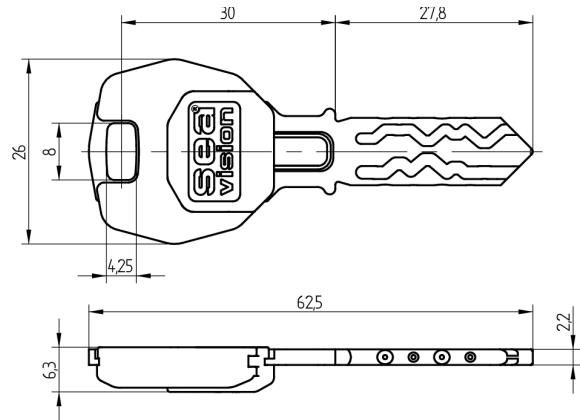

Vision-Schlüssel SEA-3

11.013.04.00.00.08.64

Focus, AS mit Active Safety (AS)

Die Produkte können von den dargestellten Bildern abweichen

Modulreide
blutorange

Färbung
chemisch
vernickelt

Active Safety
mit

Verwendung

Nicht für Neuanlagen geeignet, nur für Nachbestellungen und Reparaturen. Zum Bedienen von mechanischen und kontaktbehafteten Zylindern

Beschreibung

Mit dem Schlüssel können mechanische und mechatronische Zylinder bedient werden. Auf dem One-Wire werden die Zutrittsrechte für die kontaktbehafteten Komponenten abgespeichert. Der Datenaustausch zwischen One-Wire und der Entscheidungselektronik ist enorm schnell. Dadurch ist das Überprüfen der elektronischen Rechte auf dem Schlüssel für den Benutzer wahrnehmbar und der Zylinder kann nahezu gleich, wie ein rein mechanischer Zylinder, bedient werden.

Lieferumfang

- 1 Vision-Schlüssel SEA-3

Bestelloptionen

Das Formular Mediensegmentierung muss ausgefüllt werden (siehe Broschürenende).

Technologie

Mögliche Eigenschaften

Merkmale

- System: SEA-3
- Mediumtyp: Vision
- Philosophie: Focus
- Technologie / RFID Chip: Onewire
- Modulreide: blutorange
- Färbung: chemisch vernickelt
- Speichergrösse RFID (Byte): 0 (kein RFID)
- Active Safety: mit