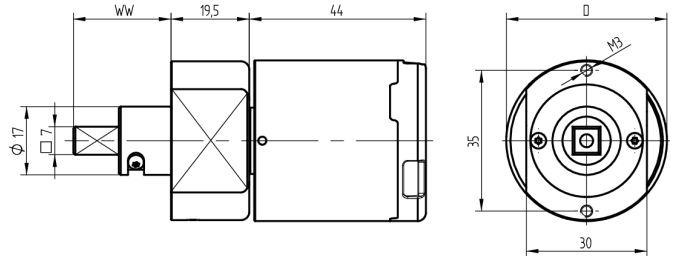

DIGI-Knauf Möbelzylinder

63.001.71.58.00.01.00

PLUS, Knauf Ø40, IP65, 4-kant 58mm

Die Produkte können von den dargestellten Bildern abweichen

Leistungsprofil
PLUS

Schutzart
IP65 (Ø40mm)

Farbe
matt vernickelt

Verwendung

Für alle Möbel- /Stangenschlösser mit 7mm Vierkant-Nuss und diverse Türstärken

Beschreibung

Wenn ein berechtigtes Medium präsentiert wird, kuppelt das Knaufmodul ein und der Vierkant kann gedreht werden.

Lieferumfang

- 1 Knaufmodul
- 1 Möbelschlossadapter mit Befestigungsschrauben

Technologie

Mögliche Eigenschaften

Baugleiche Ausführungen

- 63.001.7V.WW.00.02.00 - mit Knauf IP 66 (Ø45mm)

Merkmale

- Schliessdrehung: 1x90°
- 4-Kant / Riegel: 7x7mm / 58mm
- Leistungsprofil: PLUS
- Schutzart: IP65 (Ø40mm)
- Farbe: matt vernickelt
- Generation: SEEasy