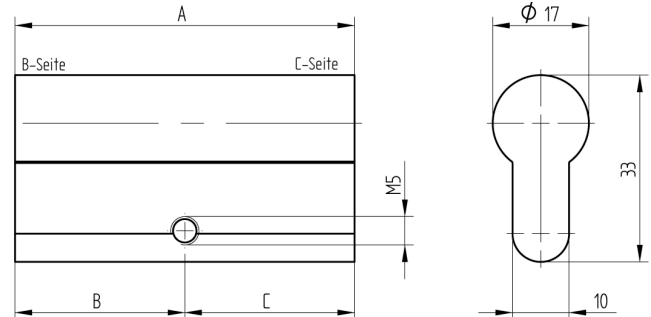

## Doppelzylinder Euro-Profil

01.375.07.10.00.00

beidseitig blind

Die Produkte können von den dargestellten Bildern abweichen

Farbe  
matt vernickelt

### Lieferumfang

- 1 Stk. Doppelzylinder blind
- 1 Stk. Stulpschraube

### Merkmale

- Zylinderprofil: PZ 17mm
- Stegdimension: durchgehend
- Funktion: beidseitig blind
- Mitnehmer: ohne
- Mass B (mm): 40
- Mass C (mm): 30
- Active Safety: ohne
- Bohrschutz: ohne
- Farbe: matt vernickelt