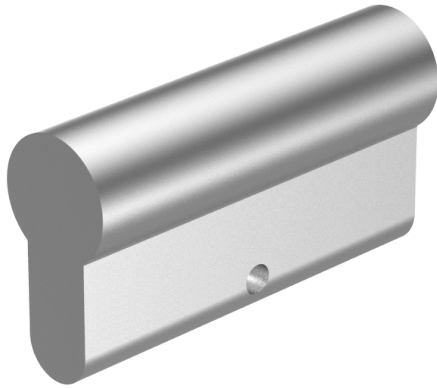

## Doppelzylinder Euro-Profil

01.375.07.10.00.00

beidseitig blind

Die Produkte können von den dargestellten Bildern abweichen

Farbe  
matt vernickelt

### Lieferumfang

- 1 Stk. Doppelzylinder blind
- 1 Stk. Stulpschraube

### Merkmale

- Zylinderprofil: PZ 17mm
- Stegdimension: durchgehend
- Funktion: beidseitig blind
- Mitnehmer: ohne
- Mass B (mm): 40
- Mass C (mm): 30
- Active Safety: ohne
- Bohrschutz: ohne
- Farbe: matt vernickelt