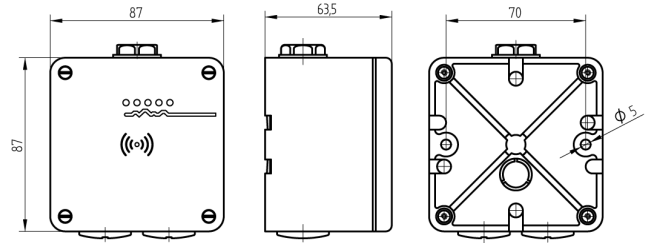

## Antenne active

66.001.56.11.00.01.JL

pour montage en applique IP55 Version apparente, usage extérieur, couleur blanche

Les produits peuvent différer des images présentées

Indice de protection  
IP55

### Description

L'unité de lecture est placée dans un boîtier apparent Feller Mouillé. L'utilisateur est informé de l'état de fonctionnement, des autorisations, perturbations, etc. par des signaux aussi bien sonores que visuels.