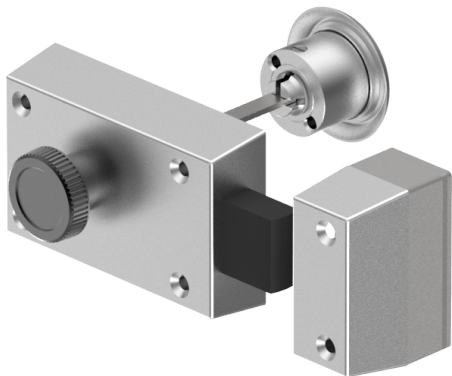

Serrure à pêne dormant supplémentaire

01.231.02.00.00.10.66

Bouton et cylindre extérieur droite vers l'intérieur

Les produits peuvent différer des images présentées

Couleur anticorrosif

Utilisation

pour les portes de toutes sortes

Matériel livré

- 1 verrou Schänis 6028
- 1 cylindre extérieur 01.330.00.00.00.00.00

Propriétés possibles

Caractéristiques

- Direction d'ouverture: droite ouvrant à l'intérieur
- Modèle: Bouton et cylindre extérieur
- Type: centré
- Couleur boîtier: gris clair vernis
- Active Safety: sans
- Anti-perforation: sans
- Couleur: anticorrosif