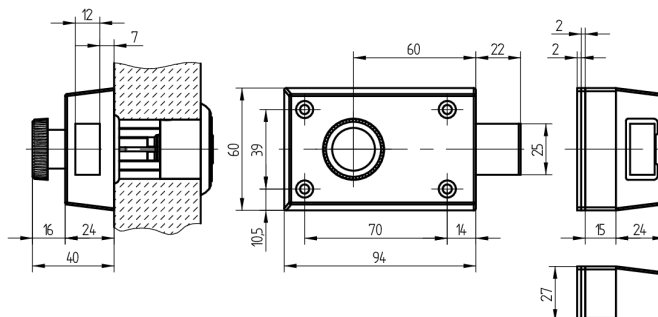

Serrure à pêne dormant supplémentaire

01.231.02.00.00.10.66

Bouton et cylindre extérieur droite vers l'intérieur

Les produits peuvent différer des images présentées

Couleur anticorrosif

Utilisation

pour les portes de toutes sortes

Matériel livré

- 1 verrou Schänis 6028
- 1 cylindre extérieur 01.330.00.00.00.00.00

Propriétés possibles

Caractéristiques

- Direction d'ouverture: droite ouvrant à l'intérieur
- Modèle: Bouton et cylindre extérieur
- Type: centré
- Couleur boîtier: gris clair vernis
- Active Safety: sans
- Anti-perforation: sans
- Couleur: anticorrosif