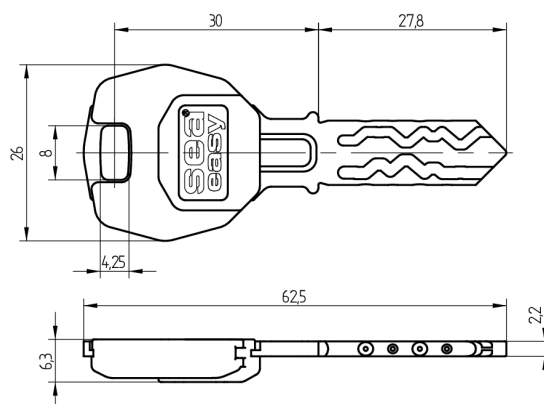

Clé easy SEA-2

51.002.03.01.02.05.64

Standard, Legic Advant Dual (CTC) 4096 avec tête en couleur vert menthe

Les produits peuvent différer des images présentées

Couleurs de tête
vert menthe

Couleurs
nickelé
chimiquement

Utilisation

Permet d'utiliser des cylindres mécaniques et à contact ainsi que des composants électroniques sans contact SEA

Description

Cette clé intelligente permet d'utiliser tous les produits SEA. Média SEA universel par excellence, elle assure ainsi une haute protection des investissements. Ceci garantit donc que l'on utilise à tout moment le produit répondant le mieux aux besoins sans avoir à changer de média utilisateur. Outre le segment d'accès requis, le transpondeur (4 Ko) peut enregistrer divers autres segments. Il offre suffisamment d'espace de mémoire pour répondre aux exigences les plus diverses.

Matériel livré

- 1 clé Easy SEA-2

Options de commande

Le formulaire Segmentation des médias doit être rempli (cf. fin de la brochure).

Technologie

Propriétés possibles

De construction identique

- 51.0U2.03.0W.02.0Y.ZZ

Caractéristiques

- Système: SEA-2
- Type de média: Easy
- Philosophie: Standard
- Technologie / puce RFID: Legic Advant Dual (CTC)
- Couleurs de tête: vert menthe
- Couleurs: nickelé chimiquement
- Taille mémoire RFID (Byte): 4096
- Active Safety: sans