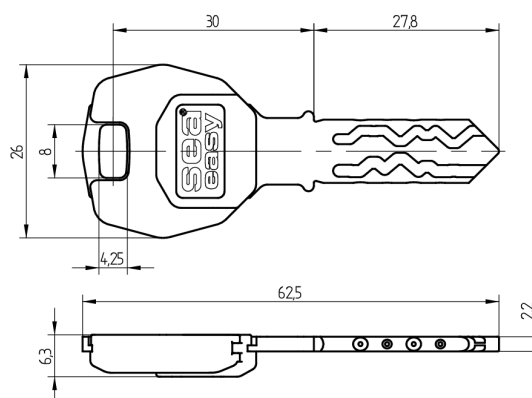

Clé Easy-RFID SEA-2

51.402.02.02.02.04.27

Focus, Legic Advant Single (ATC) 4096 avec tête en couleur

Les produits peuvent différer des images présentées

Couleurs de tête
noir profond

Couleurs
maillechort
brillant

Utilisation

Permet d'utiliser des cylindres mécaniques ainsi que des composants électroniques sans contact SEA

Description

Cette clé intelligente permet d'utiliser tous les cylindres mécaniques et composants électroniques de SEA. Cela signifie qu'elle peut être utilisée partout où il est impossible de monter un cylindre à contact. Outre le segment d'accès requis, le transpondeur (4 Ko) peut enregistrer divers autres segments. Il offre suffisamment d'espace de mémoire pour répondre aux exigences les plus diverses.

Matériel livré

- 1 clé RFID Easy SEA-2

Options de commande

Le formulaire Segmentation des médias doit être rempli (cf. fin de la brochure).

Technologie

Propriétés possibles

De construction identique

- 51.402.03.0W.02.0Y.ZZ - Legic Advant Dual (CTC) 4096

Caractéristiques

- Système: SEA-2
- Type de média: Easy-RFID
- Philosophie: Focus
- Technologie / puce RFID: Legic Advant Single (ATC)
- Couleurs de tête: noir profond
- Couleurs: maillechort brillant
- Taille mémoire RFID (Byte): 4096
- Active Safety: sans