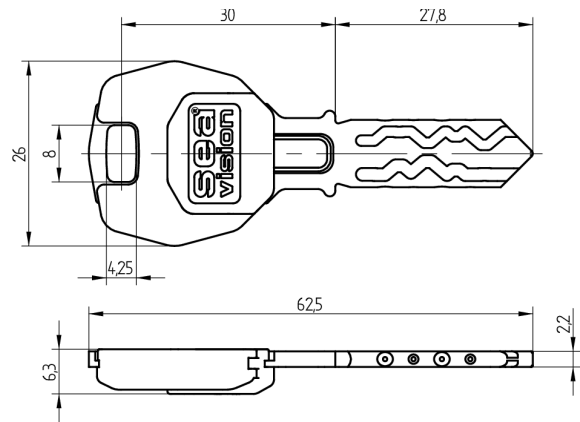

## Vision-Schlüssel SEA-2

11.012.01.00.00.05.64

Comfort, AS mit Active Safety (AS)

Die Produkte können von den dargestellten Bildern abweichen

Modulreide  
minzgrün

Färbung  
chemisch  
vernickelt

Active Safety  
mit

### Beschreibung

Mit dem Schlüssel können mechanische und mechatronische Zylinder bedient werden. Auf dem One-Wire werden die Zutrittsrechte für die kontaktbehafteten Komponenten abgespeichert. Der Datenaustausch zwischen One-Wire und der Entscheidungselektronik ist enorm schnell. Dadurch ist das Überprüfen der elektronischen Rechte auf dem Schlüssel für den Benutzer kaum wahrnehmbar und der Zylinder kann nahezu gleich, wie ein rein mechanischer Zylinder, bedient werden.

### Lieferumfang

- 1 Vision-Schlüssel SEA-2