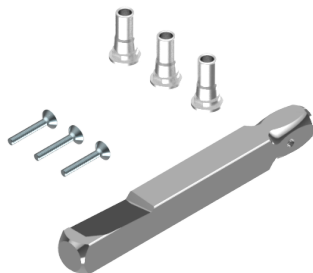

Drückerdorn-Set 9mm

64.999.05.00.14.01.00

zu EBL-1, Türstärke 79-88mm

 Die Produkte können von den dargestellten Bildern abweichen

Merkmale

- Garniturart: Einzel und Komplett 9mm (Elektronik-Mechanik)
- Vierkant & Brandschutz: 9mm
- Türstärke: 79 - 88mm
- Schraubset: mit