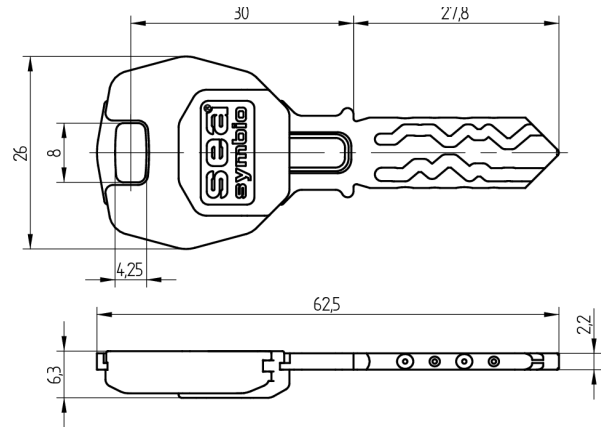

## Vision-Schlüssel SEA-2

11.012.13.00.00.03.64

SYMBIO, Focus, Legic MIM1024, AS mit Active Safety (AS)

Die Produkte können von den dargestellten Bildern abweichen

Modulreide  
himmelblau

Färbung  
chemisch  
vernickelt

### Beschreibung

Mit dem intelligenten Schlüssel können alle SEA-Produkte bedient werden. Auf dem One-Wire werden die Zutrittsrechte für die kontaktbehafteten Komponenten abgespeichert. Der Datenaustausch zwischen One-Wire und der Entscheidungselektronik ist enorm schnell. Dadurch ist das Überprüfen der elektronischen Rechte auf dem Schlüssel für den Benutzer kaum wahrnehmbar und der Zylinder kann nahezu gleich, wie ein rein mechanischer Zylinder, bedient werden. Auf dem Legic-Chip werden die Zutrittsrechte für die berührungslosen Komponenten hinterlegt.