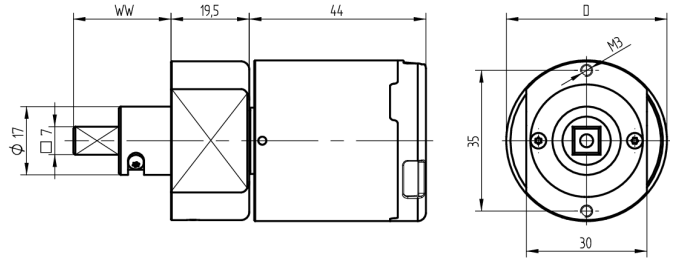

DIGI-Knauf Möbelzylinder

63.001.75.58.00.01.00

BIG-AN, Knauf Ø40, IP65, 4-kant 58mm

Die Produkte können von den dargestellten Bildern abweichen

Leistungsprofil
Anlageneutral
(BIG)

Schutzart
IP65 (Ø40mm)

Farbe
matt vernickelt

Verwendung

Für alle Möbel- /Stangenschlösser mit 7mm Vierkant-Nuss und diverse Türstärken

Beschreibung

Wenn ein berechtigtes Medium präsentiert wird, kuppelt das Knaufmodul ein und der Vierkant kann gedreht werden.

Lieferumfang

- 1 Knaufmodul
- 1 Möbelschlossadapter mit Befestigungsschrauben

Technologie

Mögliche Eigenschaften

Baugleiche Ausführungen

- 63.001.7V.WW.00.02.00 - mit Knauf IP 66 (Ø45mm)

Merkmale

- Schliessdrehung: 1x90°
- 4-Kant / Riegel: 7x7mm / 58mm
- Leistungsprofil: Anlageneutral (BIG)
- Schutzart: IP65 (Ø40mm)
- Farbe: matt vernickelt
- Generation: SEAEasy