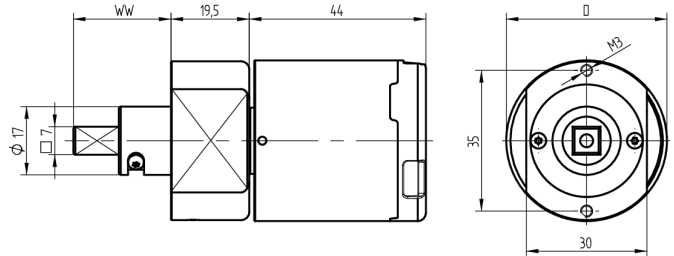

DIGI-Knauf Möbelzylinder

63.001.75.34.00.01.00

BIG-AN, Knauf Ø40, IP65, 4-kant 34mm

Die Produkte können von den dargestellten Bildern abweichen

Leistungsprofil
Anlageneutral
(BIG)

Schutzart
IP65 (Ø40mm)

Farbe
matt vernickelt

Verwendung

Für alle Möbel- /Stangenschlösser mit 7mm Vierkant-Nuss und diverse Türstärken

Beschreibung

Wenn ein berechtigtes Medium präsentiert wird, kuppelt das Knaufmodul ein und der Vierkant kann gedreht werden.

Lieferumfang

- 1 Knaufmodul
- 1 Möbelschlossadapter mit Befestigungsschrauben

Technologie

Mögliche Eigenschaften

Baugleiche Ausführungen

- 63.001.7V.WW.00.02.00 - mit Knauf IP 66 (Ø45mm)

Merkmale

- Schliessdrehung: 1x90°
- 4-Kant / Riegel: 7x7mm / 34mm
- Leistungsprofil: Anlageneutral (BIG)
- Schutzart: IP65 (Ø40mm)
- Farbe: matt vernickelt
- Generation: SEAEasy