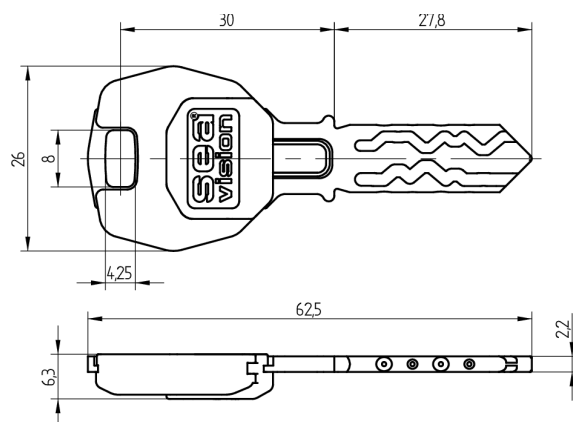

Clé vision SEA-2

11.002.01.00.00.03.64

Comfort

Les produits peuvent différer des images présentées

Couleurs de tête
bleu ciel

Couleurs
nickelé
chimiquement

Utilisation

Plus disponible pour de nouvelles installations de fermetures, commandes complémentaires et réparations uniquement. Permet d'utiliser des cylindres mécaniques et à contact

Description

Cette clé permet d'utiliser des cylindres mécaniques et mécatroniques. Les droits d'accès des composants à contact sont enregistrés sur le One-Wire. L'échange de données entre le One-Wire et l'électronique de décision se fait avec une extrême rapidité. Cela rend la vérification des droits électroniques sur la clé presque imperceptible pour l'utilisateur, et le cylindre peut être utilisé de façon quasi similaire à un cylindre purement mécanique.

Matériel livré

- 1 clé Vision SEA-2

Options de commande

Le formulaire Segmentation des médias doit être rempli (voir fin de la brochure).

Technologie

Propriétés possibles

Caractéristiques

- Système: SEA-2
- Type de média: Vision
- Philosophie: Standard
- Technologie / puce RFID: Onewire
- Couleurs de tête: bleu ciel
- Couleurs: nickelé chimiquement
- Taille mémoire RFID (Byte): 0 (pas de RFID)
- Active Safety: sans