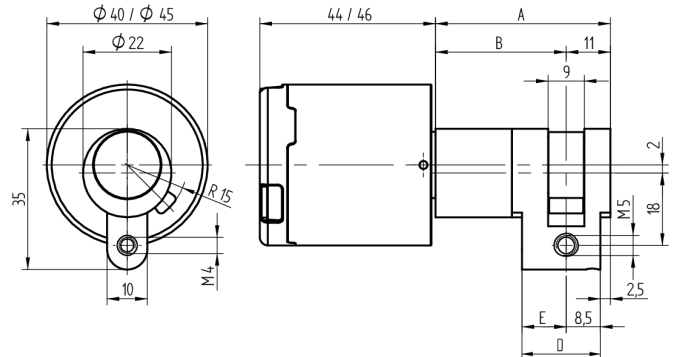

DIGI-Knauf Halbzylinder RZ

63.001.13.25.00.02.00

BIG, Knauf Ø45, IP66

Die Produkte können von den dargestellten Bildern abweichen

Leistungsprofil
BIG

Schutzart
IP66 (Ø45mm)

Farbe
matt vernickelt

Verwendung

Für Einsteckschlösser und Türgarnituren mit 22mm RZ-Ausschnitt, aufgesetzte Schlösser, Sonderverschlüsse sowie vorbereitete Schlüsselschalter

Beschreibung

Wenn ein berechtigtes Medium präsentiert wird, kuppelt das Knaufmodul ein und der Mitnehmer im Zylinder kann gedreht werden.

Lieferumfang

- 1 Halbzylinder mit Knaufmodul
- 1 Stulpschraube M5 x 75mm

Technologie

Mögliche Eigenschaften

Baugleiche Ausführungen

- 63.001.1V.WW.00.01.00 Halbzylinder RZ 22mm

Merkmale

- Ausführung: Halbzylinder RZ 22mm
- Bauform: Knauf
- Mass B (mm): 57.5
- Mass C (mm):
- Leistungsprofil: BIG
- Schutzart: IP66 (Ø45mm)
- Farbe: matt vernickelt
- Generation: SEAEasy