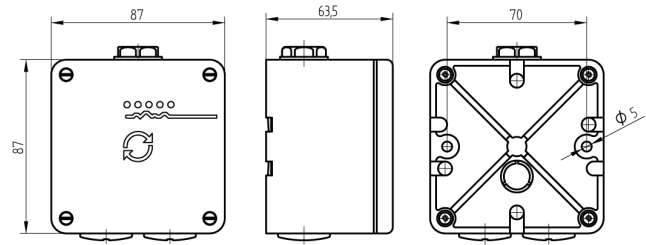

## Aktiv-Antenne

66.001.56.11.04.01.JL

AP für Mutationsleser, IP55 Aufputzvariante; Aussenanwendung; Farbe Weiss

Die Produkte können von den dargestellten Bildern abweichen

Schutzart  
IP55

### Merkmale

- Gehäuse: Aufputz
- Schutzart: IP55
- Kompatibilität: Für Mutationsleser
- Farbe: weiss
- Generation: SEAsy