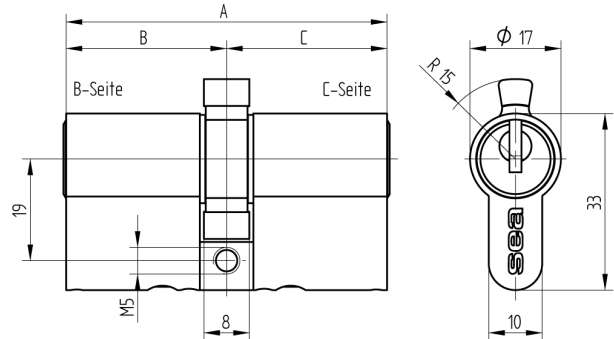

Doppelzylinder Euro-Profil

01.375.27.15.20.00.00

mit Biffar-Mitnehmer zu Biffar-Einsteckschloss

Die Produkte können von den dargestellten Bildern abweichen

Mitnehmer
Biffar

Farbe
matt vernickelt

Merkmale

- Zylinderprofil: PZ 17mm
- Stegdimension: durchgehend
- Funktion: standard
- Mitnehmer: Biffar
- Mass B (mm): 40
- Mass C (mm): 50
- Active Safety: ohne
- Bohrschutz: ohne
- Farbe: matt vernickelt