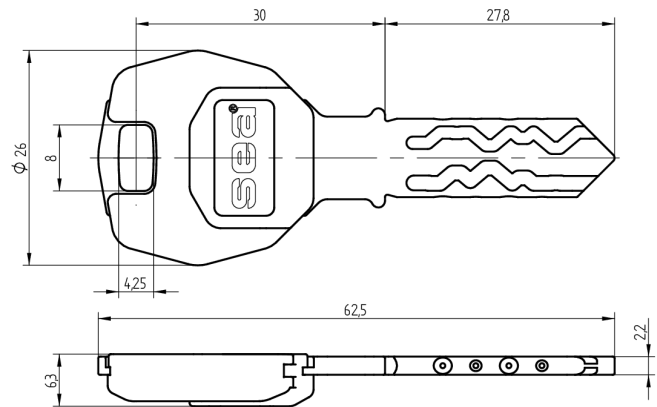

## Schlüssel SEA-2

59.002.000.04.64

mit Modulreide Tiefschwarz

Die Produkte können von den dargestellten Bildern abweichen

Modulreide  
tiefschwarz

Färbung  
chemisch  
vernickelt