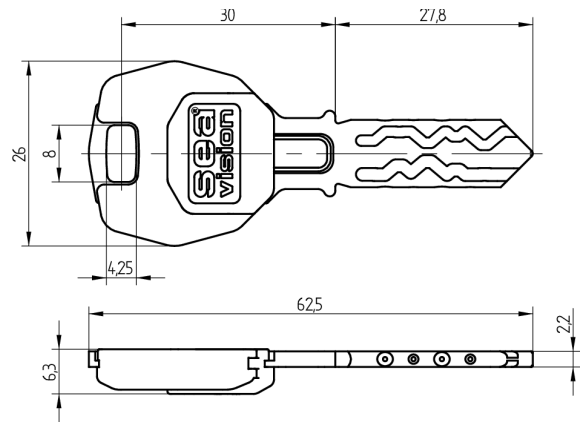

## Vision-Schlüssel SEA-3

11.003.01.00.00.00.64

Comfort

Die Produkte können von den dargestellten Bildern abweichen

Modulreide  
ultramarinblau

Färbung  
chemisch  
vernickelt

### Beschreibung

Mit dem Schlüssel können mechanische und mechatronische Zylinder bedient werden. Auf dem One-Wire werden die Zutrittsrechte für die kontaktbehafteten Komponenten abgespeichert. Der Datenaustausch zwischen One-Wire und der Entscheidungselektronik ist enorm schnell. Dadurch ist das Überprüfen der elektronischen Rechte auf dem Schlüssel für den Benutzer wahrnehmbar und der Zylinder kann nahezu gleich, wie ein rein mechanischer Zylinder, bedient werden.

### Lieferumfang

- 1 Vision-Schlüssel SEA-3