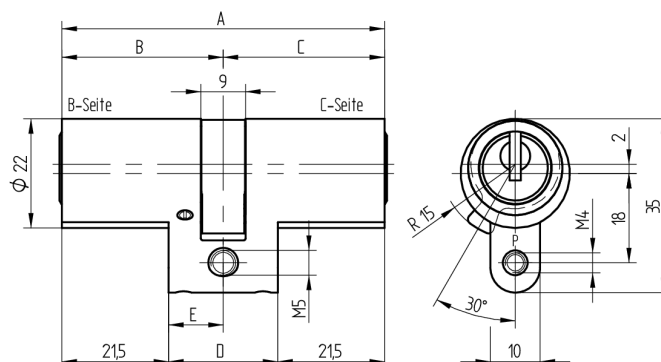

Double cylindre

01.665.16.10.05.00.00

Fonctionnement prioritaire, palier court

Les produits peuvent différer des images présentées

Entraîneur
standard

Couleur
nickelé mat

Utilisation

pour 22mm serrures à mortaiser et serrures en applique approprié pour les maisons de retraites, de soins infirmiers et les hôpitaux

Matériel livré

- 1 cylindre double
- 1 vis de fixation T09.623.002.62

Propriétés possibles

De construction identique

- 01.665.27.WW.XX.YY.ZZ - Biffar

Caractéristiques

- Profil du cylindre: 22mm (RZ)
- Dimension du palier: court
- Fonction: fonctionnement prioritaire
- Entraîneur: standard
- Dimension B (mm): 42.5
- Dimension C (mm): 37.5
- Active Safety: sans
- Anti-perforation: sans
- Couleur: nickelé mat