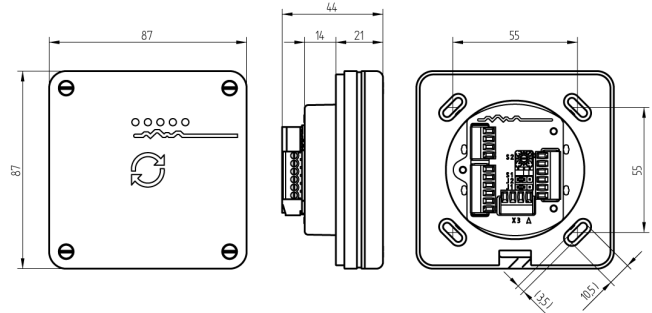

## Aktiv-Antenne

66.001.56.21.04.01.JL

UP für Mutationsleser, IP55 Unterputzvariante, Aussenanwendung, Farbe Weiss

Die Produkte können von den dargestellten Bildern abweichen

Schutzart  
IP55

### Merkmale

- Gehäuse: Unterputz
- Schutzart: IP55
- Kompatibilität: Für Mutationsleser
- Farbe: weiss
- Generation: SEAsy