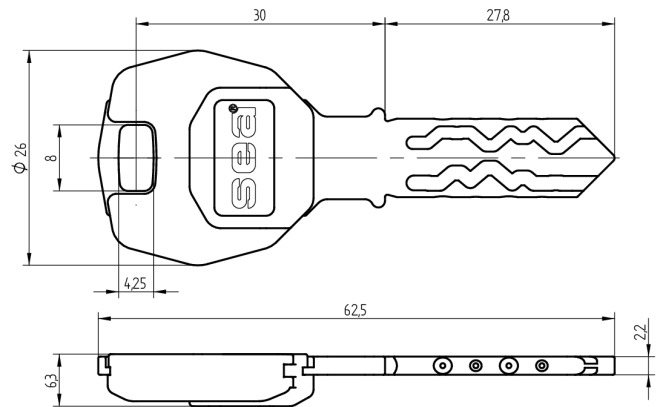

Schlüssel SEA-2

59.002.000.08.64

mit Modulreide Blutorange

Die Produkte können von den dargestellten Bildern abweichen

Modulreide
blutorange

Färbung
chemisch
vernickelt

Verwendung

für registrierte Anlagen aller Art mit farbiger Modulreide für Organisationszwecke. Für Türen mit Zylinderpanzerung geeignet.

Lieferumfang

- 1 Schlüssel

Bestelloptionen

Gravurarbeiten siehe Zusatzformular Mediendefinition

Mögliche Eigenschaften

Merkmale

- System: SEA-2
- Art: standard
- Modulreide: blutorange
- Färbung: chemisch vernickelt
- Active Safety: ohne