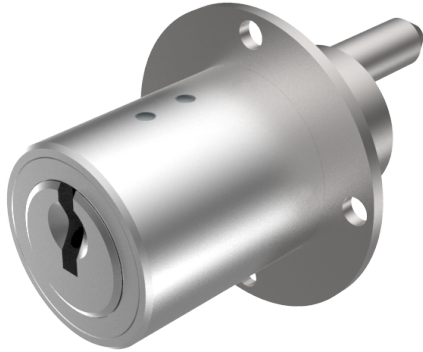

Zentralverschluss-Zylinder

04.096.00.00.28.00.00

Zyl. 1x360°, Mitnehmer 180° Platte Ø35mm

Die Produkte können von den dargestellten Bildern abweichen

Plattenform
rund 35mm

Farbe
matt vernickelt

Verwendung

für Büromöbel

Lieferumfang

- 1 Zentralverschluss-Zylinder

Mögliche Eigenschaften

Merkmale

- Mitnehmerart: mit Mitnehmer
- Mass A (mm): 25
- Mass L oder D (mm): 28
- Schliessdrehung: 1x360°/180°
- Plattenform: rund 35mm
- Active Safety: ohne
- Bohrschutz: ohne
- Farbe: matt vernickelt