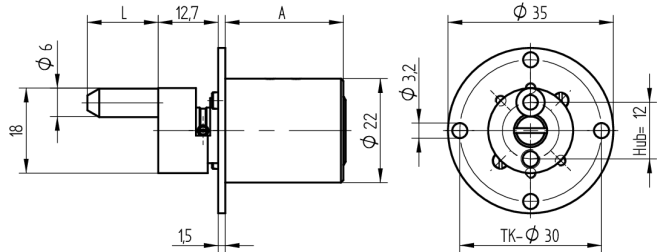

Zentralverschluss-Zylinder

04.096.00.00.28.00.00

Zyl. 1x360°, Mitnehmer 180° Platte Ø35mm

Die Produkte können von den dargestellten Bildern abweichen

Plattenform
rund 35mm

Farbe
matt vernickelt

Verwendung

für Büromöbel

Lieferumfang

- 1 Zentralverschluss-Zylinder

Mögliche Eigenschaften

Merkmale

- Mitnehmerart: mit Mitnehmer
- Mass A (mm): 25
- Mass L oder D (mm): 28
- Schliessdrehung: 1x360°/180°
- Plattenform: rund 35mm
- Active Safety: ohne
- Bohrschutz: ohne
- Farbe: matt vernickelt