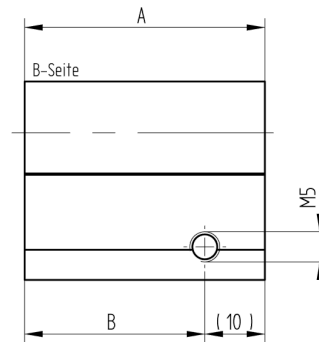

Halbzylinder Euro-Profil

01.373.31.10.00.00.00

blind

Die Produkte können von den dargestellten Bildern abweichen

Farbe
matt vernickelt

Lieferumfang

- 1 Stk. Halbzylinder blind
- 1 Stk. Stulpschraube

Merkmale

- Zylinderprofil: PZ 17mm
- Stegdimension: durchgehend
- Mitnehmer: ohne
- Funktion: B-Seite blind
- Mass B (mm): 40
- Active Safety: ohne
- Bohrschutz: ohne
- Farbe: matt vernickelt