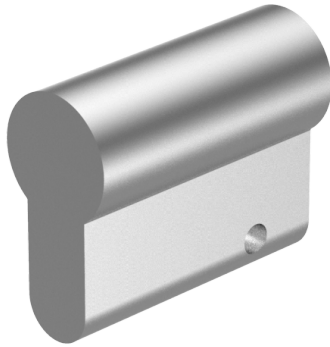

Halbzylinder Euro-Profil

01.373.31.10.00.00.00

blind

Die Produkte können von den dargestellten Bildern abweichen

Farbe
matt vernickelt

Lieferumfang

- 1 Stk. Halbzylinder blind
- 1 Stk. Stulpschraube

Merkmale

- Zylinderprofil: PZ 17mm
- Stegdimension: durchgehend
- Mitnehmer: ohne
- Funktion: B-Seite blind
- Mass B (mm): 40
- Active Safety: ohne
- Bohrschutz: ohne
- Farbe: matt vernickelt