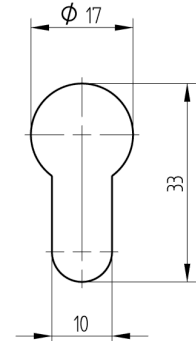

Halbzylinder Euro-Profil

01.373.31.10.00.00.00

blind

Die Produkte können von den dargestellten Bildern abweichen

Farbe
matt vernickelt

Lieferumfang

- 1 Stk. Halbzylinder blind
- 1 Stk. Stulpschraube

Merkmale

- Zylinderprofil: PZ 17mm
- Stegdimension: durchgehend
- Mitnehmer: ohne
- Funktion: B-Seite blind
- Mass B (mm): 40
- Active Safety: ohne
- Bohrschutz: ohne
- Farbe: matt vernickelt