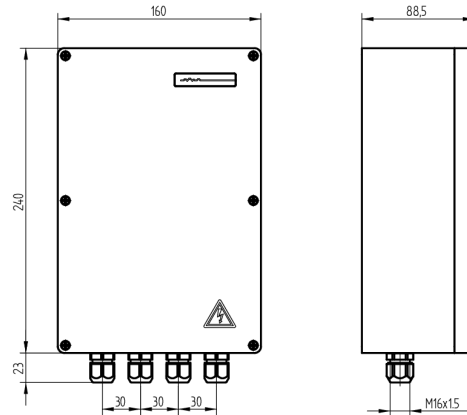

Sicherheitsleser-Box BIG

66.001.15.62.00.01.99

IP55, Anlageneutral; ohne Anschlussklemmen Sicherheitsleser in Industriegehäuse verbaut, mit Netzgerät

Die Produkte können von den dargestellten Bildern abweichen

Leistungsprofil
Anlageneutral
(BIG)

Schutzart
IP55

Verwendung

Zum Befestigen an Wänden, Decken, etc.

Beschreibung

Die komplette Box ist als eigenständige Einheit mit Entscheidungselektronik und Netzgerät (24VDC/30W) in einem Industriegehäuse aufgebaut. Der Sicherheitsleser kann wahlweise mit einer Aktiv- oder Passiv-Antenne betrieben werden. Die gewünschte Antenne muss zusätzlich dazu bestellt werden (siehe Zubehör).

Lieferumfang

- 1 Sicherheitsleser im Industriegehäuse, inklusiv Netzgerät und steckbaren
- Schraubklemmen

Technologie

Mögliche Eigenschaften

Merkmale

- Leistungsprofil: Anlageneutral (BIG)
- Montageart: Industriegehäuse
- Schutzart: IP55
- Farbe: diverse Farben
- Generation: SEAEasy