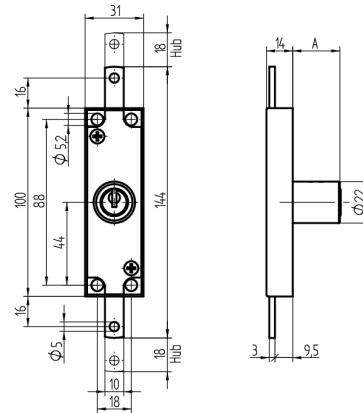

## Stangenschloss mittelschwer

05.111.00.00.00.01.44

1x360° Band links

Die Produkte können von den dargestellten Bildern abweichen

Farbe  
schwarz

### Lieferumfang

- 1 Stangenschloss
- 1 Aufbauzylinder 04.022.03.WW.00.00.ZZ
- 2 Zylinderschrauben T09.607.002.62
- 1 Mitnehmer T09.756.001.27
- 2 Senkschrauben DIN963A-M2.3x5

### Merkmale

- Art: mittelschwer
- Band: links
- Mass A (mm): 25
- Schliessdrehung: 1x360°
- Active Safety: ohne
- Bohrschutz: ohne
- Farbe: schwarz