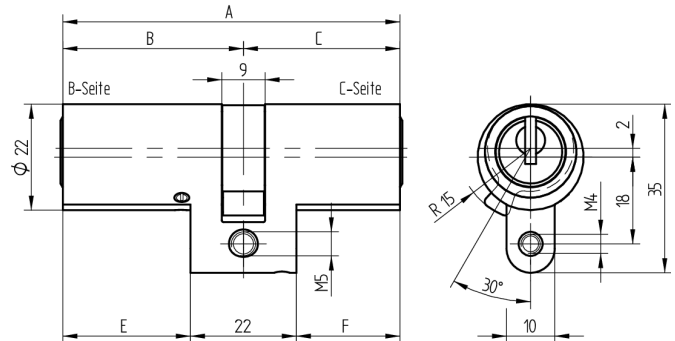

Doppelzylinder

01.165.AA.20.20.00.00

kurzer Steg, AS mit Active Safety (AS) beidseitig

Die Produkte können von den dargestellten Bildern abweichen

Mitnehmer
Standard

Active Safety
mit

Farbe
matt vernickelt

Verwendung

für 22mm Einsteckschlösser und aufgesetzte Schlösser

Lieferumfang

- 1 Doppelzylinder
- 1 Stulpschraube T09.623.002.62

Mögliche Eigenschaften

Baugleiche Ausführungen

- 01.165.04.WW.XX.YY.ZZ

Merkmale

- Zylinderprofil: RZ 22mm
- Stegdimension: kurz
- Funktion: standard
- Mitnehmer: Standard
- Mass B (mm): 52.5
- Mass C (mm): 52.5
- Active Safety: mit
- Bohrschutz: ohne
- Farbe: matt vernickelt