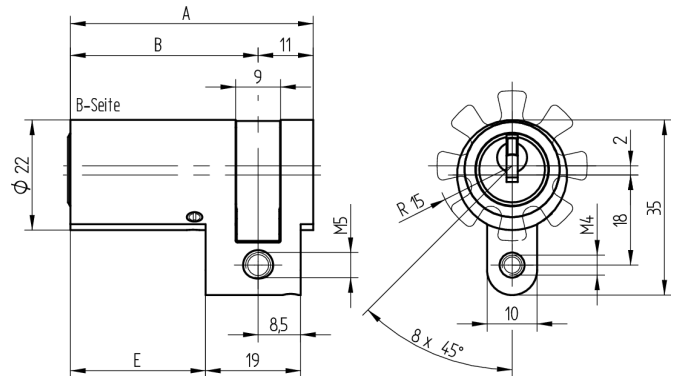

Halbzylinder

01.143.AA.25.00.00.00

kurzer Steg, AS verstellbar 8 x 45°, mit Active Safety (AS)

Die Produkte können von den dargestellten Bildern abweichen

Mitnehmer
Standard

Active Safety
mit

Farbe
matt vernickelt

Verwendung

für 22mm Einsteckschlösser, aufgesetzte Schlösser, Sonderschlösser sowie vorgerichtete Schlüsselschalter

Lieferumfang

- 1 Halbzylinder
- 1 Stulpschraube T09.623.002.62

Mögliche Eigenschaften

Baugleiche Ausführungen

- 01.143.04.WW.00.YY.ZZ - Multilock
- 01.143.43.WW.00.YY.ZZ - Freilauf

Merkmale

- Zylinderprofil: RZ 22mm
- Stegdimension: kurz
- Mitnehmer: Standard
- Funktion: standard
- Mass B (mm): 57.5
- Active Safety: mit
- Bohrschutz: ohne
- Farbe: matt vernickelt