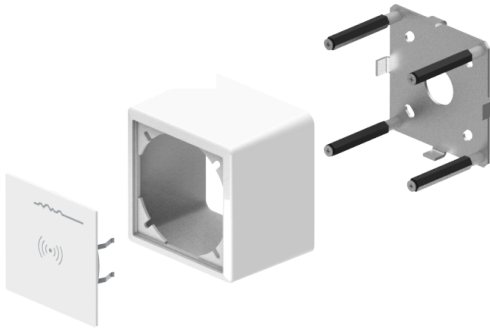

Aufputzgehäuse komplett AP/IP20

66.999.01.01.01.00.JL

SEAEasy Wandler EDIZIOdue

ⓘ Die Produkte können von den dargestellten Bildern abweichen

Schutzart
IP20

Beschreibung

EDIZIOdue

Merkmale

- Generation: SEAEasy
- Gehäuse: Aufputz
- Schutzart: IP20
- Farbe: weiss