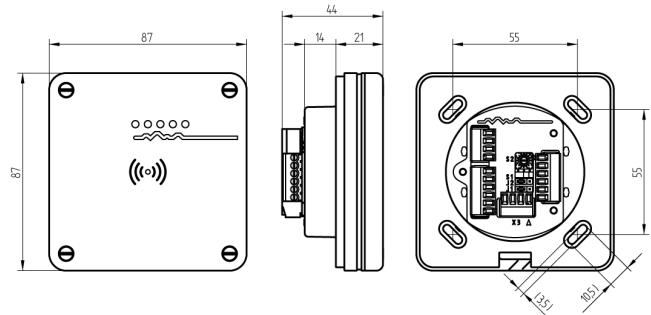

Kompaktleser PUR

66.001.00.21.00.01.JL

UP, IP55 Unterputzvariante, Aussenanwendung, Farbe weiss

Die Produkte können von den dargestellten Bildern abweichen

Leistungprofil
PUR

Schutzart
IP55

Verwendung

Für die Montage in einen NIS-Einlasskasten (Feller)

Beschreibung

Die komplette Leseeinheit mit der dazugehörigen Entscheidungselektronik kann in einem Feller NIS-Einlasskasten untergebracht werden. Der Benutzer wird sowohl mittels akustischen, als auch optischen Signalen über Betriebszustände, Berechtigungen, Störungen, etc. informiert.

Lieferumfang

- 1 Wandleser mit Nass Abdeckung und Rahmen, inklusive steckbaren Schraubklemmen

Bestelloptionen

Spannungsversorgung für den Wandleser muss bauseits bereitgestellt werden (siehe Technische Daten). Empfehlung: Schaltnetzteil: 24VDC / 15W (Mean Well Typ DR-15-24)

Technologie

Mögliche Eigenschaften

Merkmale

- Leistungprofil: PUR
- Gehäuse: Unterputz
- Schutzart: IP55
- Farbe: weiss
- Generation: SEAEasy