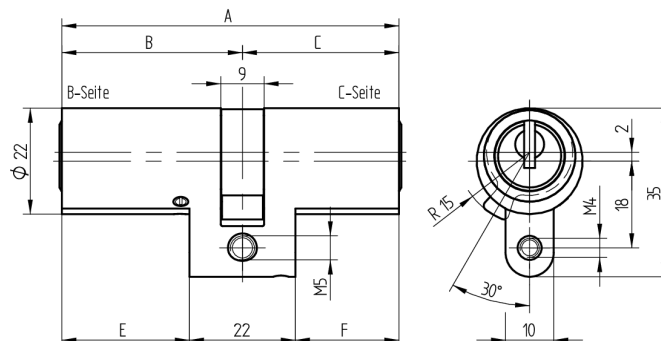

Double cylindre

01.165.AA.25.00.00.66

palier court, AS avec Active Safety (AS) des deux côtés

Les produits peuvent différer des images présentées

Utilisation

pour 22mm serrures à mortaiser et serrures en applique

Matériel livré

- 1 cylindre double
- 1 vis de fixation T09.623.002.62

Propriétés possibles

De construction identique

- 01.165.04.WW.XX.YY.ZZ

Caractéristiques

- Profil du cylindre: 22mm (RZ)
- Dimension du palier: court
- Fonction: standard
- Entraîneur: standard
- Dimension B (mm): 57.5
- Dimension C (mm): 32.5
- Active Safety: avec
- Anti-perforation: sans
- Couleur: anticorrosif