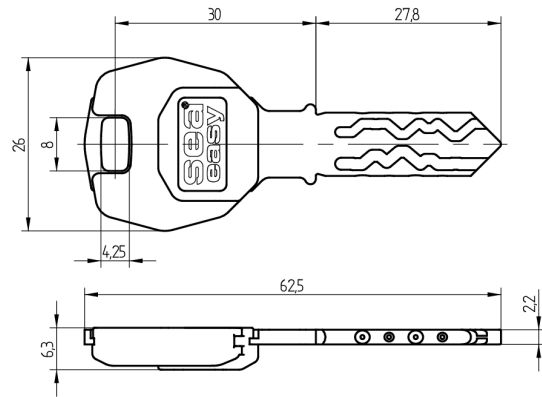

Clé Easy-RFID SEA-3

51.413.02.02.02.06.27

Focus, Legic Advant Single (ATC) 4096, AS avec tête en couleur brun vert, avec Active Safety (AS)

Les produits peuvent différer des images présentées

Couleurs de tête
vert brun

Couleurs
maillechort
brillant

Active Safety
avec

Utilisation

Permet d'utiliser des cylindres mécaniques ainsi que des composants électronique sans contact SEA

Description

Cette clé intelligente permet d'utiliser tous les cylindres mécaniques et composants électroniques de SEA. Cela signifie qu'elle peut être utilisée partout où il est impossible de monter un cylindre à contact. Outre le segment d'accès requis, le transpondeur (4 Ko) peut enregistrer divers autres segments. Il offre suffisamment d'espace de mémoire pour répondre aux exigences les plus diverses.

Matériel livré

- 1 clé RFID Easy SEA-3

Options de commande

Le formulaire Segmentation des médias doit être rempli (cf. fin de la brochure).

Technologie

Propriétés possibles

De construction identique

- 51.4U3.03.0W.02.0Y.ZZ - Legic Advant Dual (CTC) 4096

Caractéristiques

- Système: SEA-3
- Type de média: Easy-RFID
- Philosophie: Focus
- Technologie / puce RFID: Legic Advant Single (ATC)
- Couleurs de tête: vert brun
- Couleurs: maillechort brillant
- Taille mémoire RFID (Byte): 4096
- Active Safety: avec