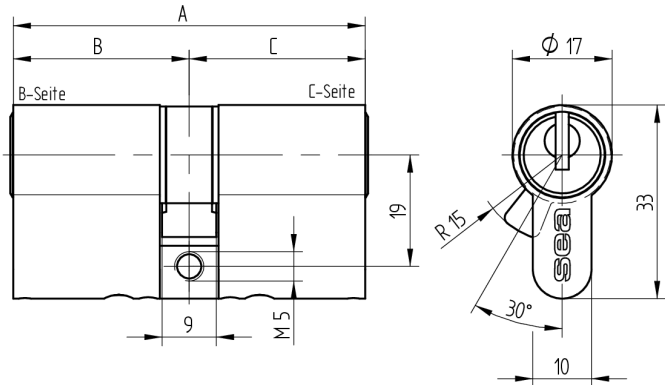

Doppelzylinder Euro-Profil

01.375.AA.40.10.00.00

AS mit Active Safety (AS) beidseitig

Die Produkte können von den dargestellten Bildern abweichen

Verwendung

für 17mm Einsteckschlösser und aufgesetzte Schlösser

Lieferumfang

- 1 Doppelzylinder
- 1 Stulpschraube T09.623.002.62

Mögliche Eigenschaften

Baugleiche Ausführungen

- 01.375.27.WW.XX.YY.ZZ
- 01.375.43.WW.XX.YY.ZZ

Merkmale

- Zylinderprofil: PZ 17mm
- Stegdimension: durchgehend
- Funktion: standard
- Mitnehmer: Standard
- Mass B (mm): 70
- Mass C (mm): 40
- Active Safety: mit
- Bohrschutz: ohne
- Farbe: matt vernickelt