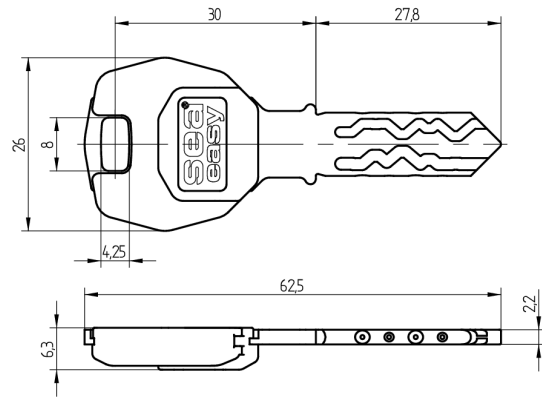

Clé Easy-RFID SEA-3

51.413.02.02.02.08.27

Focus, Legic Advant Single (ATC) 4096, AS avec tête en couleur orangé sang, avec Active Safety (AS)

Les produits peuvent différer des images présentées

Couleurs de tête
orangé sang

Couleurs
maillechort
brillant

Active Safety
avec

Utilisation

Permet d'utiliser des cylindres mécaniques ainsi que des composants électronique sans contact SEA

Description

Cette clé intelligente permet d'utiliser tous les cylindres mécaniques et composants électroniques de SEA. Cela signifie qu'elle peut être utilisée partout où il est impossible de monter un cylindre à contact. Outre le segment d'accès requis, le transpondeur (4 Ko) peut enregistrer divers autres segments. Il offre suffisamment d'espace de mémoire pour répondre aux exigences les plus diverses.

Matériel livré

- 1 clé RFID Easy SEA-3

Options de commande

Le formulaire Segmentation des médias doit être rempli (cf. fin de la brochure).

Technologie

Propriétés possibles

De construction identique

- 51.4U3.03.0W.02.0Y.ZZ - Legic Advant Dual (CTC) 4096