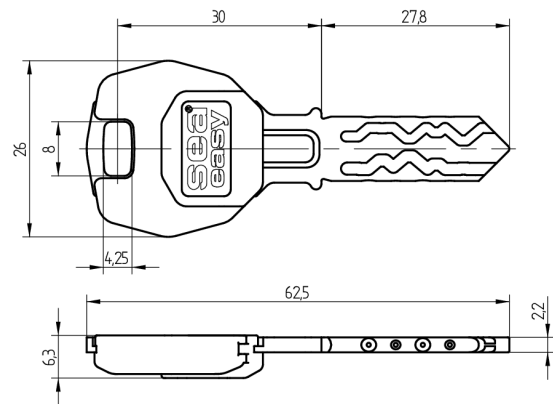

Clé easy SEA-3

51.003.03.05.02.03.27

FocusPro, Legic Advant Dual (CTC) 4096 avec tête en couleur bleu ciel

Les produits peuvent différer des images présentées

Couleurs de tête
bleu ciel

Couleurs
maillechort
brillant

Utilisation

Permet d'utiliser des cylindres mécaniques et à contact ainsi que des composants électroniques sans contact SEA

Description

Cette clé intelligente permet d'utiliser tous les produits SEA. Média SEA universel par excellence, elle assure ainsi une haute protection des investissements. Ceci garantit donc que l'on utilise à tout moment le produit répondant le mieux aux besoins sans avoir à changer de média utilisateur. Outre le segment d'accès requis, le transpondeur (4 Ko) peut enregistrer divers autres segments. Il offre suffisamment d'espace de mémoire pour répondre aux exigences les plus diverses.

Matériel livré

- 1 clé Easy SEA-3

Options de commande

Le formulaire Segmentation des médias doit être rempli (cf fin de la brochure).

Technologie

Propriétés possibles

De construction identique

- 51.0U3.03.0W.02.0Y.ZZ - Legic Advant Dual (CTC) 4096

Caractéristiques

- Système: SEA-3
- Type de média: Easy
- Philosophie: FocusPro
- Technologie / puce RFID: Legic Advant Dual (CTC)
- Couleurs de tête: bleu ciel
- Couleurs: maillechort brillant
- Taille mémoire RFID (Byte): 4096
- Active Safety: sans