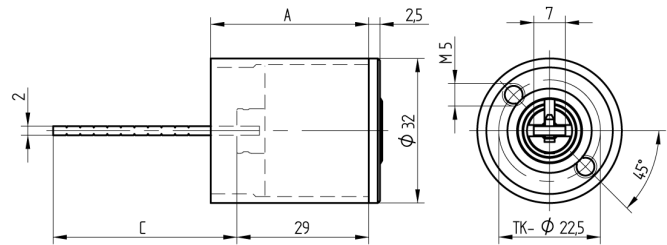

Aussenzylinder

01.331.AA.00.00.00.00

zentrisch mit Distanzhülse, AS Schlüsselabzugstellung 1x360°

Die Produkte können von den dargestellten Bildern abweichen

Verwendung

für Stangenschlösser

Lieferumfang

- 1 Aussenzylinder
- 2 Befestigungsschrauben
- 1 Distanzhülse

Mögliche Eigenschaften

Merkmale

- Typ: zentrisch
- Triebarm Mass C (mm): 40.5
- Distanzhülse (mm): 35
- Active Safety: mit
- Bohrschutz: ohne
- Farbe: matt vernickelt