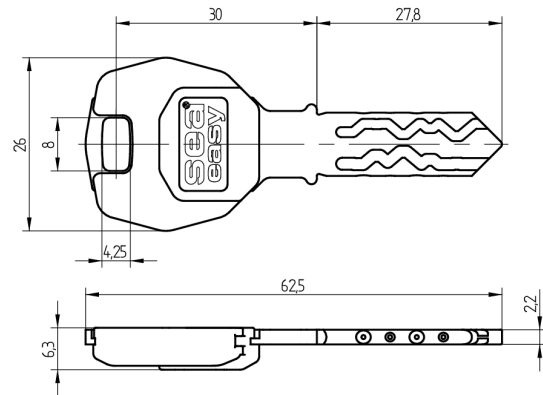

## Clé Easy-RFID SEA-2

51.412.02.05.02.09.64

FocusPro, Legic Advant Single (ATC) 4096, AS avec tête en couleur violet pourpre, avec Active Safety (AS)

Les produits peuvent différer des images présentées

Couleurs de tête  
violet pourpre

### Description

Cette clé intelligente permet d'utiliser tous les cylindres mécaniques et composants électroniques de SEA. Cela signifie qu'elle peut être utilisée partout où il est impossible de monter un cylindre à contact. Outre le segment d'accès requis, le transpondeur (4 Ko) peut enregistrer divers autres segments. Il offre suffisamment d'espace de mémoire pour répondre aux exigences les plus diverses.