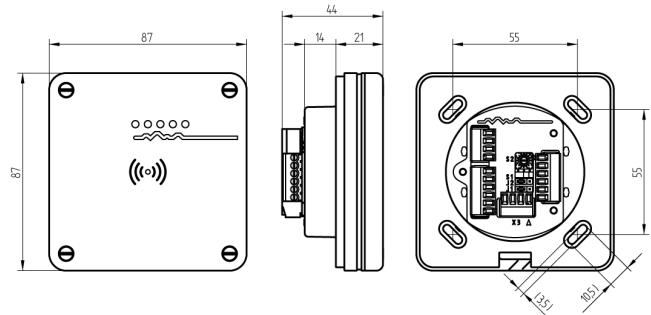

## Passiv-Antenne

66.001.36.21.00.01.JL

UP, IP55 Unterputzvariante, Aussenanwendung, Farbe weiss

Die Produkte können von den dargestellten Bildern abweichen

Schutzart  
IP55

### Verwendung

Für die Montage in einen NIS-Einlasskasten (Feller)

### Beschreibung

Die Lesereinheit kann in einem NIS-Einlasskasten (Feller) untergebracht werden. Der Benutzer wird sowohl mittels akustischen, als auch optischen Signalen über Betriebszustände, Berechtigungen, Störungen, etc. informiert.

### Merkmale

- Gehäuse: Unterputz
- Schutzart: IP55
- Farbe: weiss
- Generation: SEAEasy