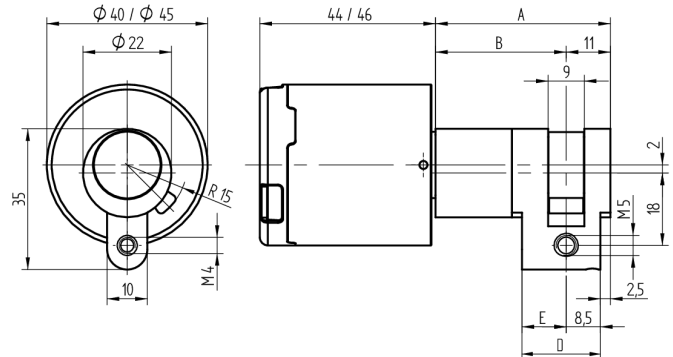

DIGI-Knauf Halbzylinder RZ

63.001.10.05.00.02.00

PUR, Knauf Ø45, IP66

Die Produkte können von den dargestellten Bildern abweichen

Verwendung

Für Einsteckschlösser und Türgarnituren mit 22mm RZ-Ausschnitt, aufgesetzte Schlösser, Sonderverschlüsse sowie vorbereitete Schlüsselschalter

Beschreibung

Wenn ein berechtigtes Medium präsentiert wird, kuppelt das Knaufmodul ein und der Mitnehmer im Zylinder kann gedreht werden.

Lieferumfang

- 1 Halbzylinder mit Knaufmodul
- 1 Stulpschraube M5 x 75mm

Technologie

Mögliche Eigenschaften

Baugleiche Ausführungen

- 63.001.1V.WW.00.01.00 Halbzylinder RZ 22mm

Merkmale

- Ausführung: Halbzylinder RZ 22mm
- Bauform: Knauf
- Mass B (mm): 37.5
- Mass C (mm):
- Leistungsprofil: PUR
- Schutzart: IP66 (Ø45mm)
- Farbe: matt vernickelt
- Generation: SEAEasy