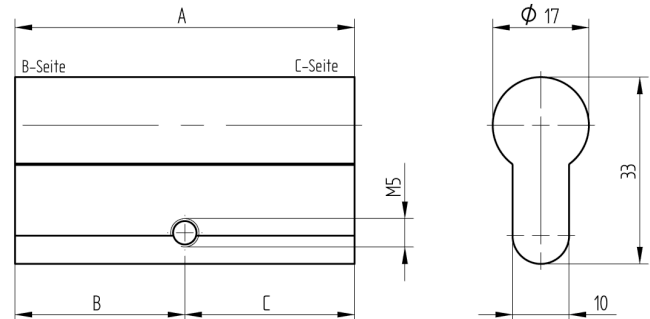

Double cylindre profilé Euro

01.375.07.10.10.00.00

deux faces aveugles

Les produits peuvent différer des images présentées

Couleur
nickelé mat

Matériel livré

- 1 pcs. double cylindre aveugle
- 1 pcs. vis de tête

Caractéristiques

- Profil du cylindre: 17mm (PZ)
- Dimension du palier: traversant
- Fonction: aveugle des 2 côtés
- Entraîneur: sans
- Dimension B (mm): 40
- Dimension C (mm): 40
- Active Safety: sans
- Anti-perforation: sans
- Couleur: nickelé mat