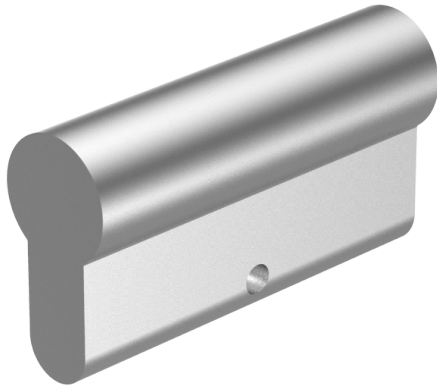

Double cylindre profilé Euro

01.375.07.10.10.00.00

deux faces aveugles

Les produits peuvent différer des images présentées

Couleur
nickelé mat

Matériel livré

- 1 pcs. double cylindre aveugle
- 1 pcs. vis de tête

Caractéristiques

- Profil du cylindre: 17mm (PZ)
- Dimension du palier: traversant
- Fonction: aveugle des 2 côtés
- Entraîneur: sans
- Dimension B (mm): 40
- Dimension C (mm): 40
- Active Safety: sans
- Anti-perforation: sans
- Couleur: nickelé mat