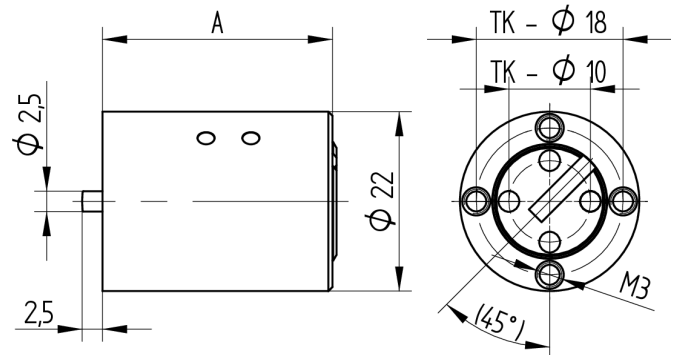

## Möbelzylinder

04.018.00.00.00.22

2x90°V Band rechts, zu Aufschraubriegelschloss

Die Produkte können von den dargestellten Bildern abweichen

Farbe  
Messing poliert

### Verwendung

für Aufschraub-Riegelschloss 05.018.00 / 05.118.00

### Merkmale

- Band: rechts
- Schliessdrehung: 2x90°V
- Mass A (mm): 28
- Active Safety: ohne
- Bohrschutz: ohne
- Farbe: Messing poliert