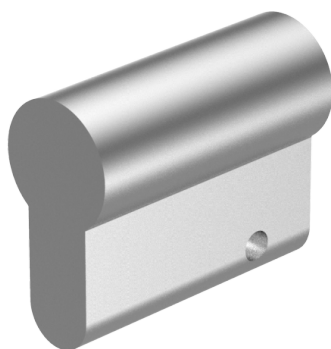

Demi-cylindre profilé Euro

01.373.31.30.00.00.00

aveugle

Les produits peuvent différer des images présentées

Couleur
nickelé mat

Matériel livré

- 1 pcs. demi-cylindre aveugle
- 1 pcs. vis de tête

Caractéristiques

- Profil du cylindre: 17mm (PZ)
- Dimension du palier: traversant
- Entraîneur: sans
- Fonction: aveugle côté B
- Dimension B (mm): 60
- Active Safety: sans
- Anti-perforation: sans
- Couleur: nickelé mat