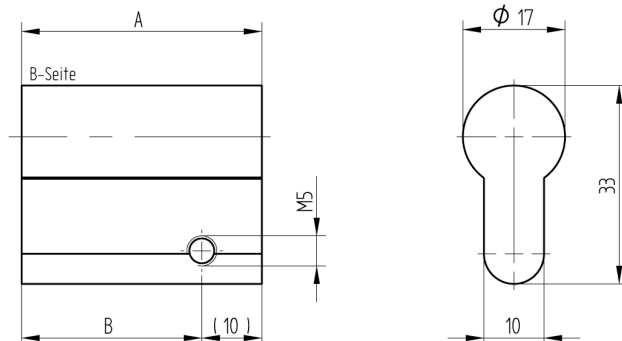

Demi-cylindre profilé Euro

01.373.31.30.00.00.00

aveugle

Les produits peuvent différer des images présentées

Couleur
nickelé mat

Matériel livré

- 1 pcs. demi-cylindre aveugle
- 1 pcs. vis de tête

Caractéristiques

- Profil du cylindre: 17mm (PZ)
- Dimension du palier: traversant
- Entraîneur: sans
- Fonction: aveugle côté B
- Dimension B (mm): 60
- Active Safety: sans
- Anti-perforation: sans
- Couleur: nickelé mat