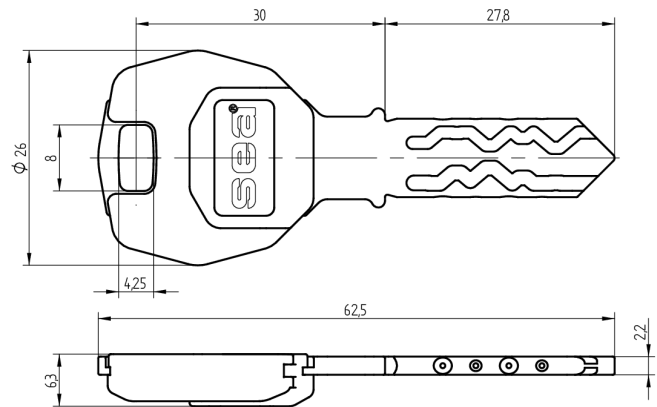

Schlüssel SEA-2

59.002.000.03.64

mit Modulreide Himmelblau

Die Produkte können von den dargestellten Bildern abweichen

Modulreide
himmelblau

Färbung
chemisch
vernickelt

Verwendung

für registrierte Anlagen aller Art mit farbiger Modulreide für Organisationszwecke. Für Türen mit Zylinderpanzerung geeignet.

Lieferumfang

- 1 Schlüssel

Bestelloptionen

Gravurarbeiten siehe Zusatzformular Mediendefinition

Mögliche Eigenschaften

Merkmale

- System: SEA-2
- Art: standard
- Modulreide: himmelblau
- Färbung: chemisch vernickelt
- Active Safety: ohne