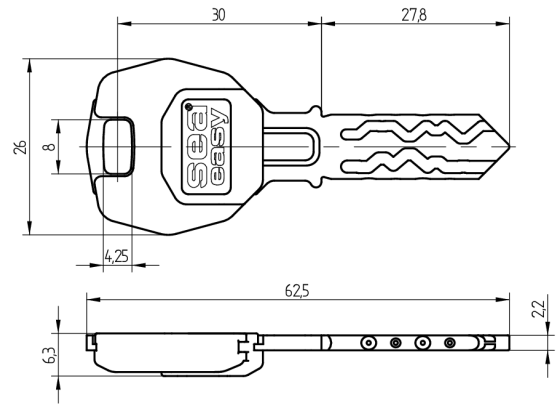

## Easy-Schlüssel SEA-2

51.012.02.02.02.05.27

Focus, Legic ATC4096-MP311, AS mit Modulreide Minzgrün, mit Active Safety (AS)

Die Produkte können von den dargestellten Bildern abweichen

Modulreide  
minzgrün

### Beschreibung

Mit dem intelligenten Schlüssel können alle SEA-Produkte bedient werden. Er ist somit DAS universelle SEA-Medium und gewährt einen hohen Investitionsschutz. So ist zu jedem Zeitpunkt sichergestellt, dass das Produkt eingesetzt werden kann, welches die Anforderungen am Besten erfüllt, ohne die Benutzermedien austauschen zu müssen. Der Transponder (4kB) kann neben dem benötigten Zutrittssegment mit diversen weiteren Segmenten beschrieben werden. Es ist genügend Speicherplatz für die unterschiedlichsten Anforderungen vorhanden.