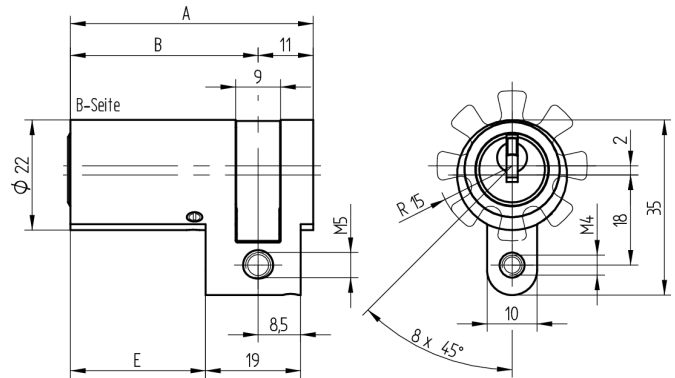

Halbzylinder

01.143.AA.30.00.00.00

kurzer Steg, AS verstellbar 8 x 45°, mit Active Safety (AS)

Die Produkte können von den dargestellten Bildern abweichen

Mitnehmer
Standard

Active Safety
mit

Farbe
matt vernickelt

Verwendung

für 22mm Einsteckschlösser, aufgesetzte Schlösser, Sonderschlösser sowie vorgerichtete Schlüsselschalter

Lieferumfang

- 1 Halbzylinder
- 1 Stulpschraube T09.623.002.62

Mögliche Eigenschaften

Baugleiche Ausführungen

- 01.143.04.WW.00.YY.ZZ - Multilock
- 01.143.43.WW.00.YY.ZZ - Freilauf

Merkmale

- Zylinderprofil: RZ 22mm
- Stegdimension: kurz
- Mitnehmer: Standard
- Funktion: standard
- Mass B (mm): 62.5
- Active Safety: mit
- Bohrschutz: ohne
- Farbe: matt vernickelt