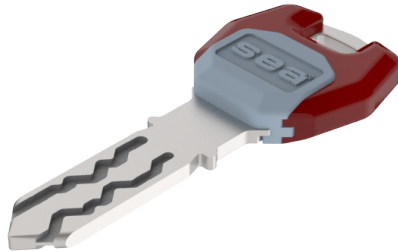

Schlüssel SEA-3

59.013.000.02.64

mit Modulreide, AS mit Active Safety (AS), Rubinrot

Die Produkte können von den dargestellten Bildern abweichen

Modulreide
rubinrot

Färbung
chemisch
vernickelt

Active Safety
mit

Verwendung

für registrierte Anlagen komplexer Art mit farbiger Modulreide für Organisationszwecke. Für Türen mit Zylinderpanzerung geeignet.

Lieferumfang

- 1 Schlüssel

Bestelloptionen

Gravurarbeiten siehe Zusatzformular Mediendefinition

Mögliche Eigenschaften

Merkmale

- System: SEA-3
- Art: standard
- Modulreide: rubinrot
- Färbung: chemisch vernickelt
- Active Safety: mit