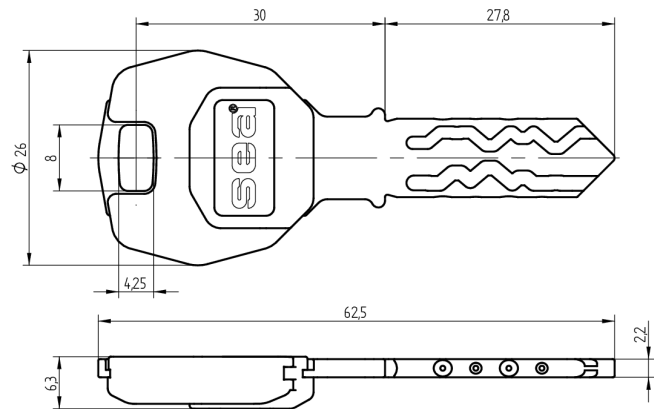

Schlüssel SEA-3

59.013.000.02.64

mit Modulreide, AS mit Active Safety (AS), Rubinrot

Die Produkte können von den dargestellten Bildern abweichen

Modulreide
rubinrot

Färbung
chemisch
vernickelt

Active Safety
mit

Verwendung

für registrierte Anlagen komplexer Art mit farbiger Modulreide für Organisationszwecke. Für Türen mit Zylinderpanzerung geeignet.

Lieferumfang

- 1 Schlüssel

Bestelloptionen

Gravurarbeiten siehe Zusatzformular Mediendefinition