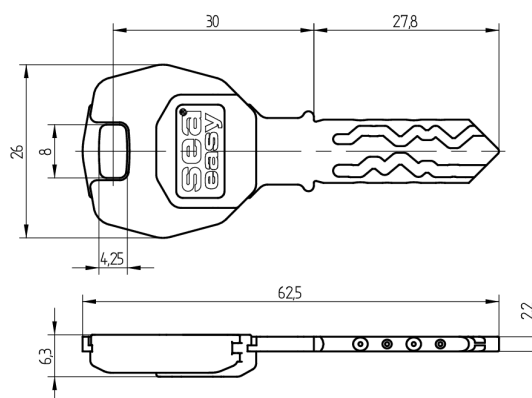

## Clé Easy-RFID SEA-3

51.413.02.02.02.08.64

Focus, Legic Advant Single (ATC) 4096, AS avec tête en couleur orangé sang, avec Active Safety (AS)

Les produits peuvent différer des images présentées

Couleurs de tête  
orangé sang

### Description

Cette clé intelligente permet d'utiliser tous les cylindres mécaniques et composants électroniques de SEA. Cela signifie qu'elle peut être utilisée partout où il est impossible de monter un cylindre à contact. Outre le segment d'accès requis, le transpondeur (4 Ko) peut enregistrer divers autres segments. Il offre suffisamment d'espace de mémoire pour répondre aux exigences les plus diverses.