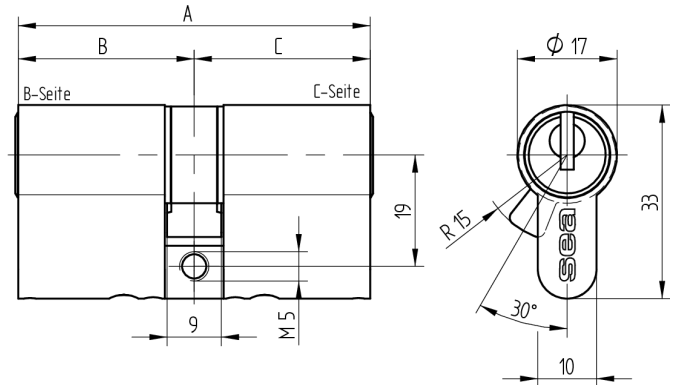

Doppelzylinder Euro-Profil

01.375.AA.10.05.00.00

AS mit Active Safety (AS) beidseitig

Die Produkte können von den dargestellten Bildern abweichen

Mitnehmer
Standard

Active Safety
mit

Farbe
matt vernickelt

Verwendung

für 17mm Einsteckschlösser und aufgesetzte Schlösser

Lieferumfang

- 1 Doppelzylinder
- 1 Stulpschraube T09.623.002.62

Mögliche Eigenschaften

Baugleiche Ausführungen

- 01.375.27.WW.XX.YY.ZZ
- 01.375.43.WW.XX.YY.ZZ

Merkmale

- Zylinderprofil: PZ 17mm
- Stegdimension: durchgehend
- Funktion: standard
- Mitnehmer: Standard
- Mass B (mm): 40
- Mass C (mm): 35
- Active Safety: mit
- Bohrschutz: ohne
- Farbe: matt vernickelt