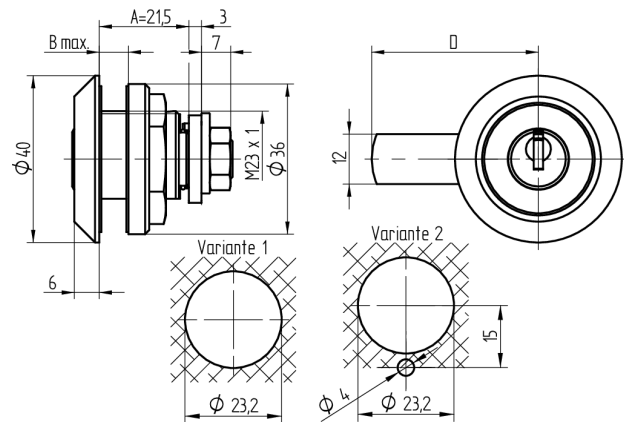

Verschluss-Zylinder

06.249.02.30.00.01.44

1x90°L, mit Gewindefestigung Band links, für Glastüren

Die Produkte können von den dargestellten Bildern abweichen

Farbe
schwarz

Verwendung

für Glastüren

Lieferumfang

- 1 Verschluss-Zylinder
- 2 Dichtungsscheiben T09.507.003.EG
- 1 Mutter zu Zylinder T09.509.007.NE
- 1 Mutter zu Riegel T09.531.002.NE
- 1 Rosette T09.552.007.11
- 1 Abdeckscheibe T09.574.003.11
- 1 Mitnehmerscheibe T09.762.003.27
- 1 Riegel T09.918.006.27

Bestelloptionen

Bei Zylinderausschnitt Variante 2 mit Verdrehenschutz muss die Sicherungsscheibe T09.556.008.00 mitbestellt werden.

Mögliche Eigenschaften

Merkmale

- Band: links
- Gewinde: M23
- Schliessdrehung: 1x90°
- Riegel: mit
- Mass A (mm): 26.5
- Mass B (mm): 14
- Verwendung: für Glastüren
- Active Safety: ohne
- Bohrschutz: ohne
- Farbe: schwarz