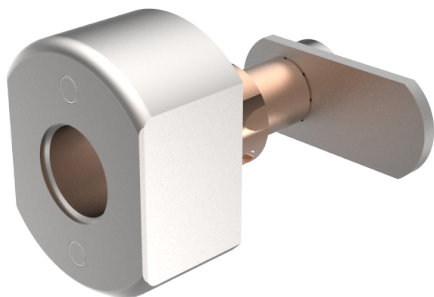

Möbelschlossadapter

63.999.03.01.01.00.99

DIGI-Knaufzylinder, Riegel mit Sternausschnitt 4-kt. 7mm, inkl. Befestigungsschrauben

 Die Produkte können von den dargestellten Bildern abweichen

Beschreibung

4-kt. 7mm, inkl. Befestigungsschrauben

Merkmale

- Adaptertyp: Riegel mit Sternausschnitt