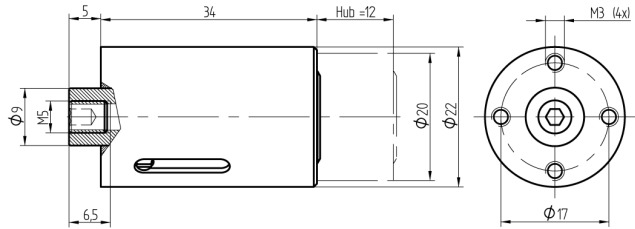

Druckzylinder

04.014.18.00.00.44

2x(1x45°), Hub=12mm, ohne Befestigungsplatte zu Glutz-Fenstergriff

Die Produkte können von den dargestellten Bildern abweichen

Farbe
schwarz

Merkmale

- Hub (mm): 12
- Schliessdrehung: 2x(1x45°)
- Durchmesser (mm): 22
- Mass A (mm): 29
- Sperrstift vorstehend (mm): 0
- Active Safety: ohne
- Bohrschutz: ohne
- Farbe: schwarz